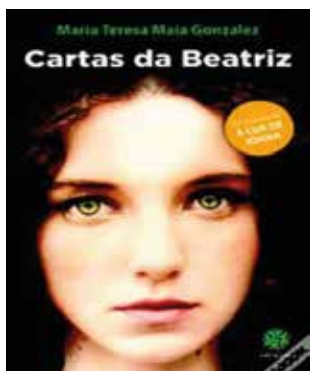

Cota JFE: 931/J/GON/G

Observações:

Título: Sobre a história dos meus pais? (3ª edição)

Autor(es): Graça Gonçalves

Ilustração: Ana Lagarto

Edição: Aveiro: Gostar Editora, 2001

Cota JFE: 931/J/GON/G

Observações: