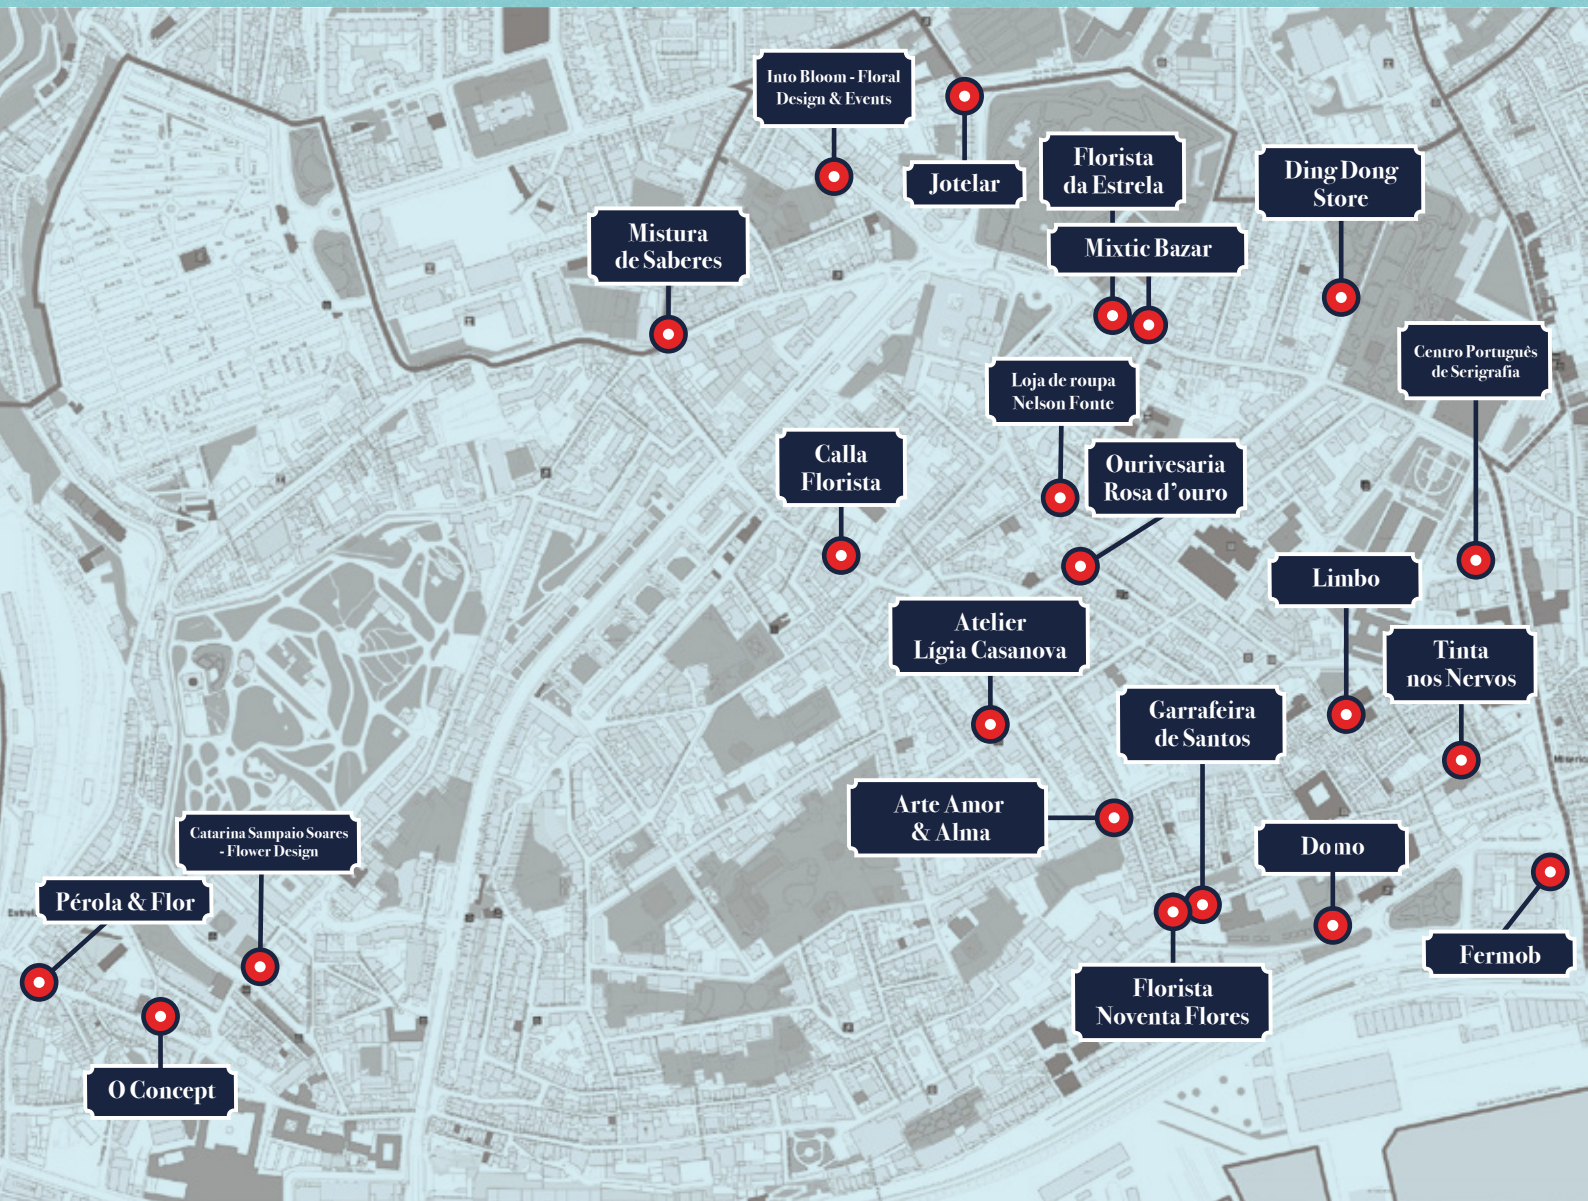

LOJAS ADERENTES

O Natal é na Estrela

Vamos apoiar o comércio local

Florista Noventa Flores - Florista
Rua Santos-o-Velho 90 R/C, 1200-813 Lisboa

FERMOB - Decoração
Av. Dom Carlos I 29 - 33, 1200-109 Lisboa

Ourivesaria Rosa D'ouro - Ourivesaria
Rua da Lapa 23, 1200-731 Lisboa

Pérola & Flor - Perfumaria /Cosmética
Rua Prior do Crato 105 - 107, 1350-260 Lisboa

O Concept - Roupas
Rua Prior do Crato 48, 1350-188 Lisboa

Mistura de Saberes - Papelaria / Tabacaria
Rua Santo António à Estrela 116C, 1350-185 Lisboa

Calla Florista - Florista
Rua de Sant'Ana à Lapa 69A, 1200-798 Lisboa

Arte Amor & Alma - Decoração
Rua de São João da Mata 71A, 1200-846 Lisboa

Catarina Sampaio Soares Flower Design - Florista
Rua dos Contrabandistas 64, 1350-086 Lisboa

Loja de roupa Nelson Fonte - Roupas
Rua dos Navegantes 28, 1200-731 Lisboa

Domo - Decoração
Largo Santos 1G, 1200- 808 Lisboa