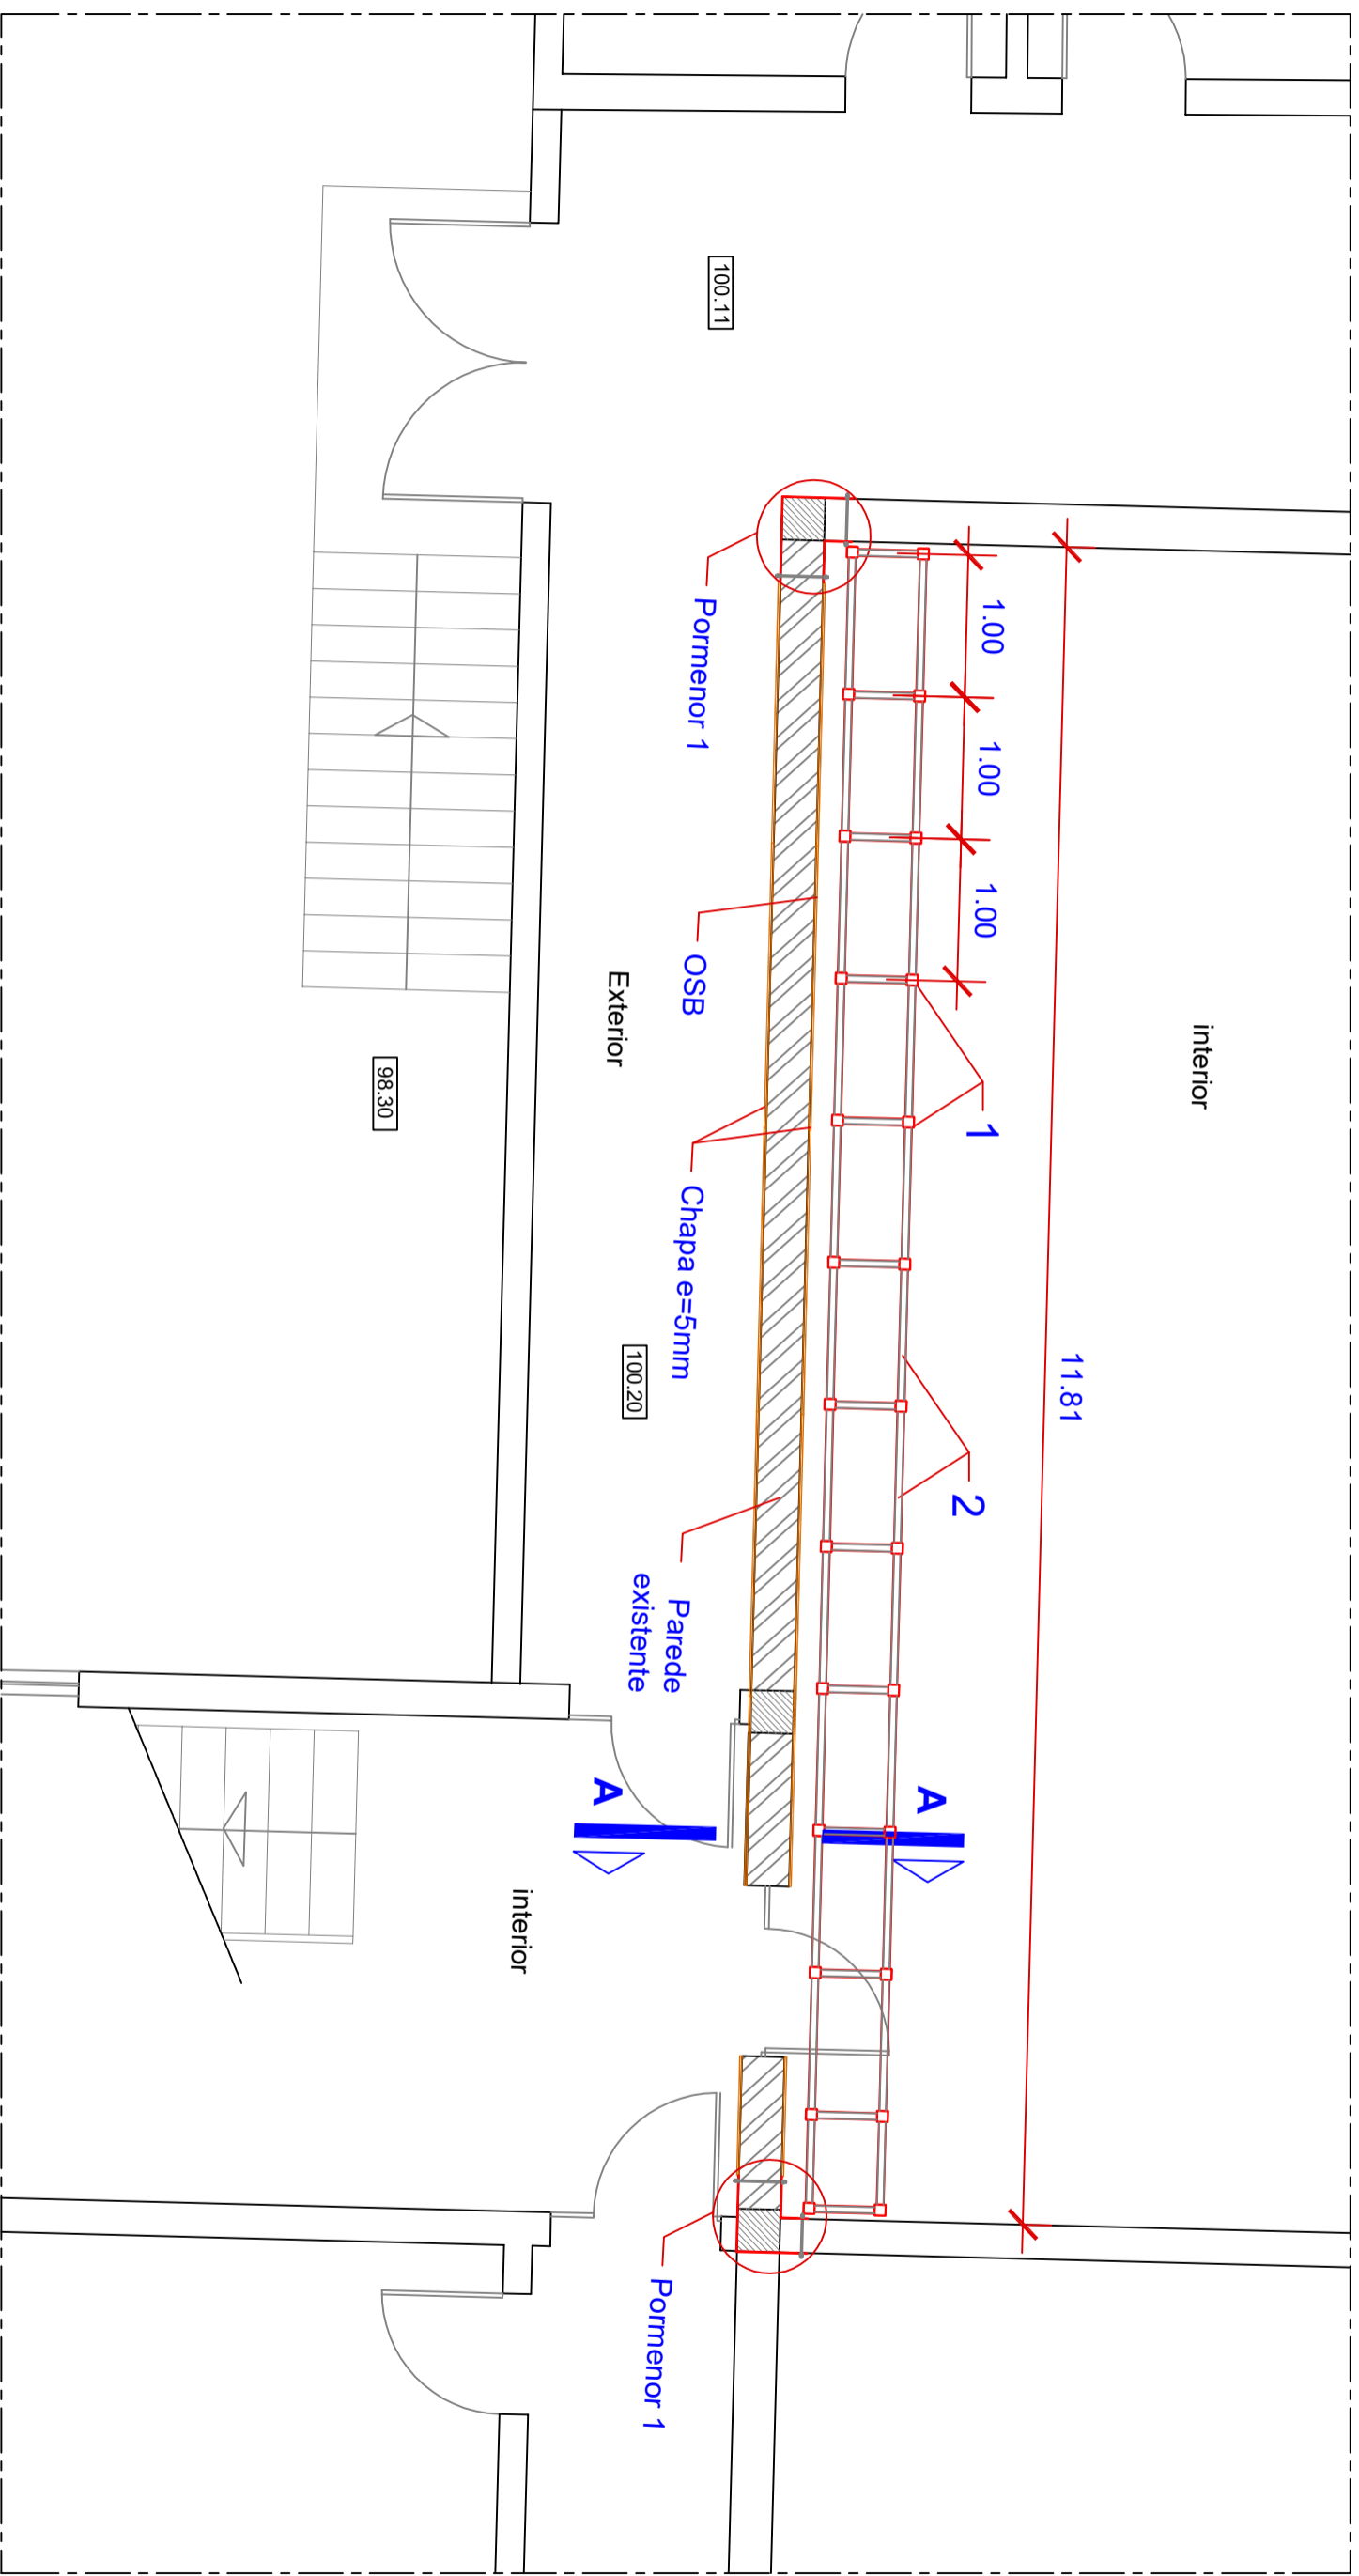

PLANTA

Escala 1:50

JUNTA DE FREGUESIA DE ESTRELA
Rua Almeida Brandão, n.º 29
1200-602 Lisboa - PORTUGAL
Telefone: 213 929 100 - Email:
geral@jf-estrela.pt

Gabinete de Planeamento e Obras

Título:

Estrutura Para Contenção de Parede Existente

Local:

Edifício Sede JFE

Data:
Fev 2021

Desenho
n.º:
1

Desenho:

Planta de Proposta

Escala:
1:50 - A3

* As medidas devem ser verificadas no local